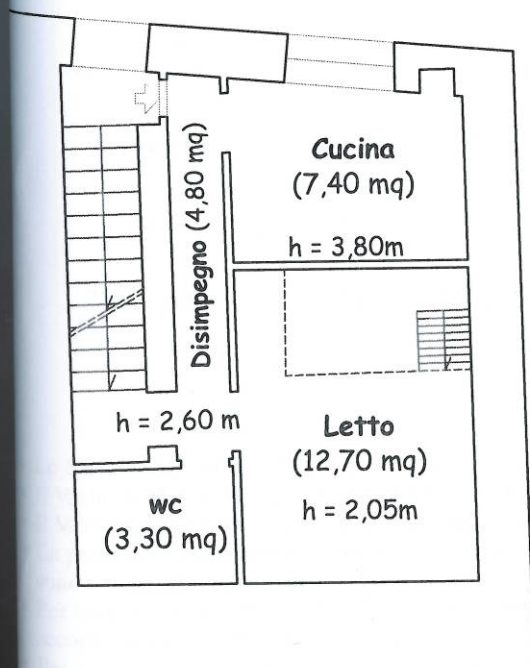

- COMUNE DI CHIETI -  
Stralcio Catastale - Scala 1:1 000  
Foglio n. 35, Part.IIa n. 187

UBICAZIONE

Geom. D'INGIULLO GIUSEPPE  
Collegio dei Geometri  
C.T.U.  
(Geom. Giuseppe D'Ingiullo)

**Piano seminterrato**  
(scala 1:100)

**Piano terra**  
(scala 1:100)

**Piano soppalcato**  
(scala 1:100)

Geom. D'INGIULLO GIUSEPPE  
Collegio dei Geometri  
C.T.U.  
(Geom. Giuseppe D'Ingiullo)