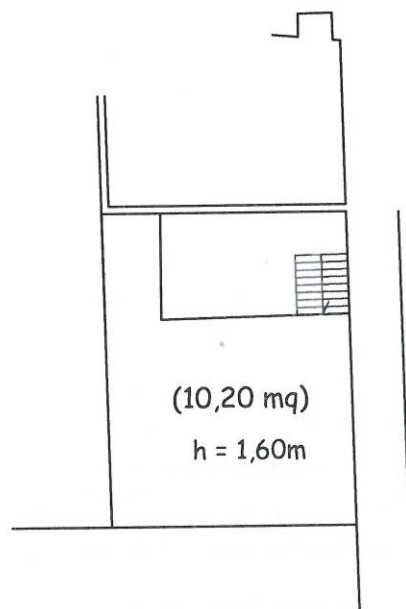

- COMUNE DI CHIETI -  
Stralcio Catastale - Scala 1:1 000  
Foglio n. 35, Part.IIa n. 187

UBICAZIONE

Geom. D'INGIULLO GIUSEPPE  
Collegio dei Geometri  
C.T.U.  
(Geom. Giuseppe D'Ingiullo)

**Piano seminterrato**  
(scala 1:100)

**Piano terra**  
(scala 1:100)

**Piano soppalcato**  
(scala 1:100)

Geom. D'INGIULLO GIUSEPPE  
Collegio dei Geometri  
C.T.U.  
(Geom. Giuseppe D'Ingiullo)