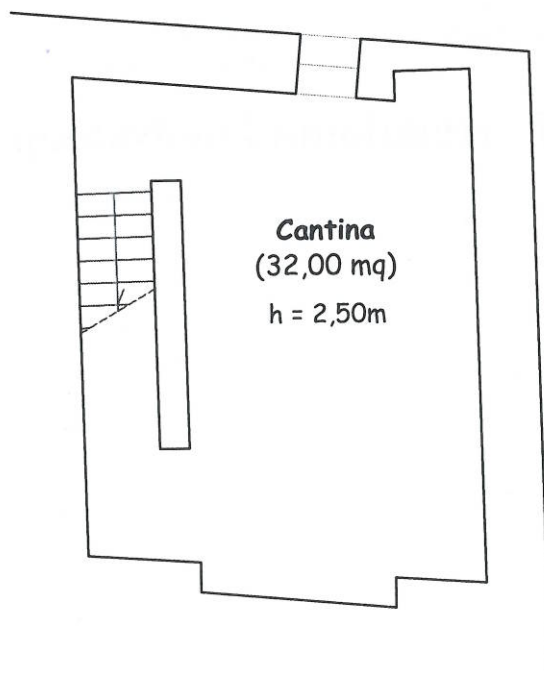

- COMUNE DI CHIETI -  
Stralcio Catastale - Scala 1:1 000  
Foglio n. 35, Part.IIa n. 187

UBICAZIONE

Geom. D'INGIULLO GIUSEPPE  
Collegio dei Geometri  
C.T.U.  
(Geom. Giuseppe D'Ingiullo)

**Piano seminterrato**  
(scala 1:100)

**Piano terra**  
(scala 1:100)

**Piano soppalcato**  
(scala 1:100)

Geom. D'INGIULLO GIUSEPPE  
Collegio dei Geometri  
C.T.U.  
(Geom. Giuseppe D'Ingiullo)